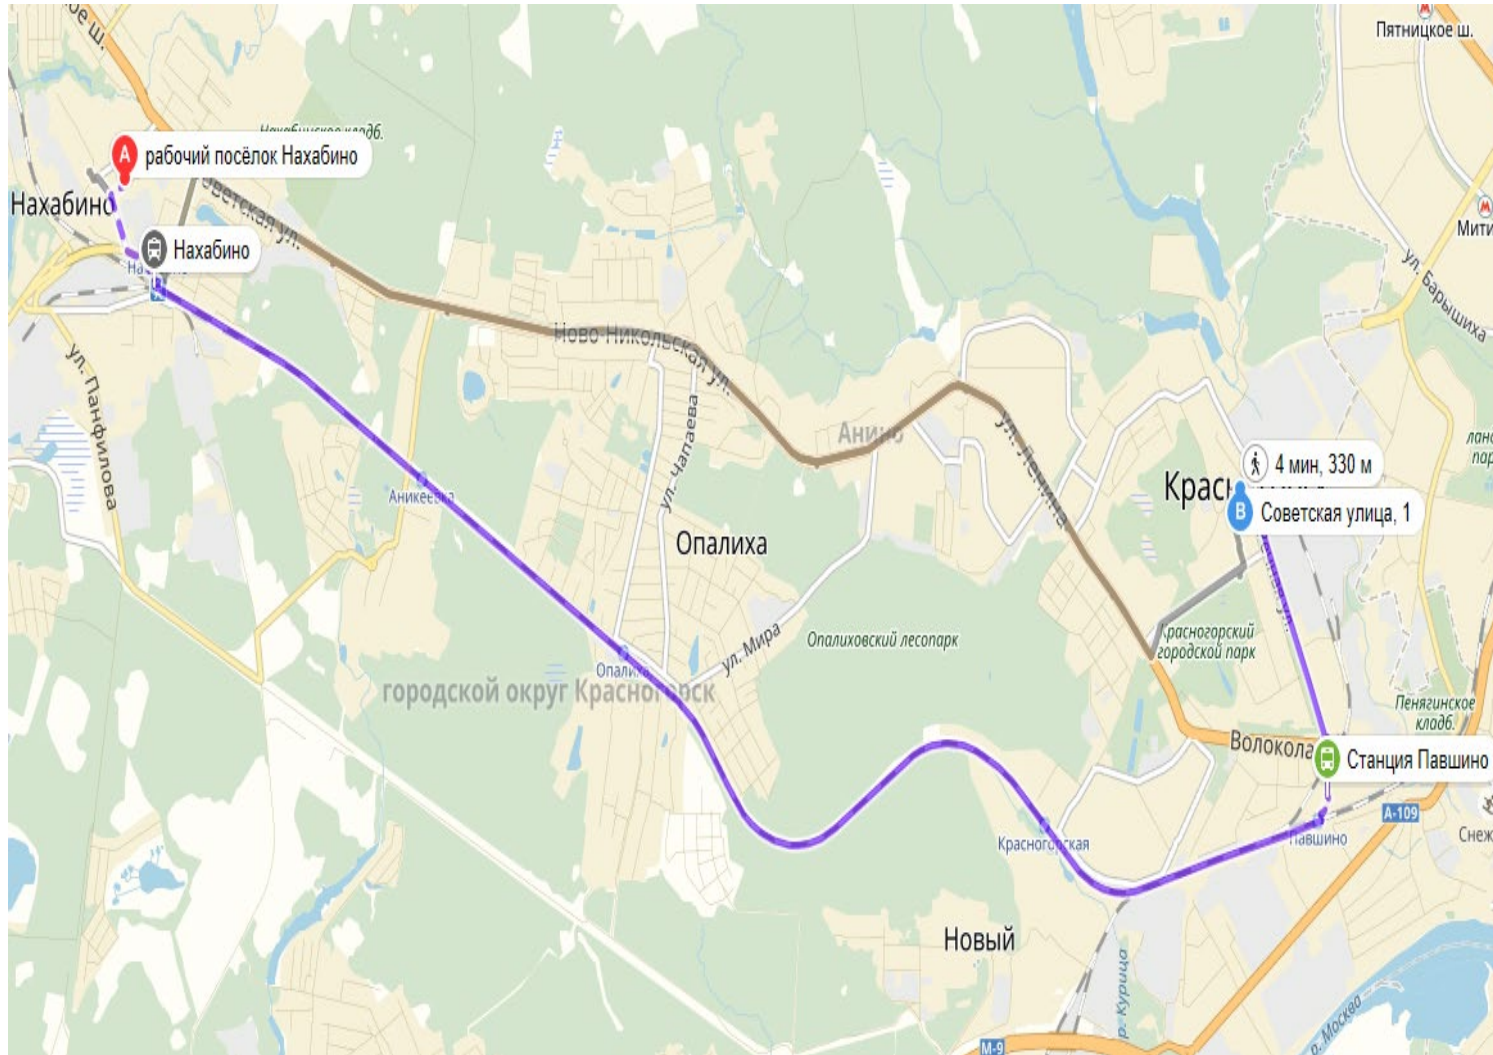

ПРОЕЗД ОТ ОСТАНОВКИ «РАБОЧИЙ ПОСЕЛОК НАХАБИНО»

45 мин

- **A** рабочий посёлок Нахабино
- 11 мин 920 м
  подождать 5 мин
- Нахабино
  Автобус:
  827
  Маршрутки:
  827к Нахабино - Зоркий
  Нахабино - Колледж
- 22 мин
- Стадион "Зоркий"
- 8 мин 660 м
- **B** Советская улица, 1