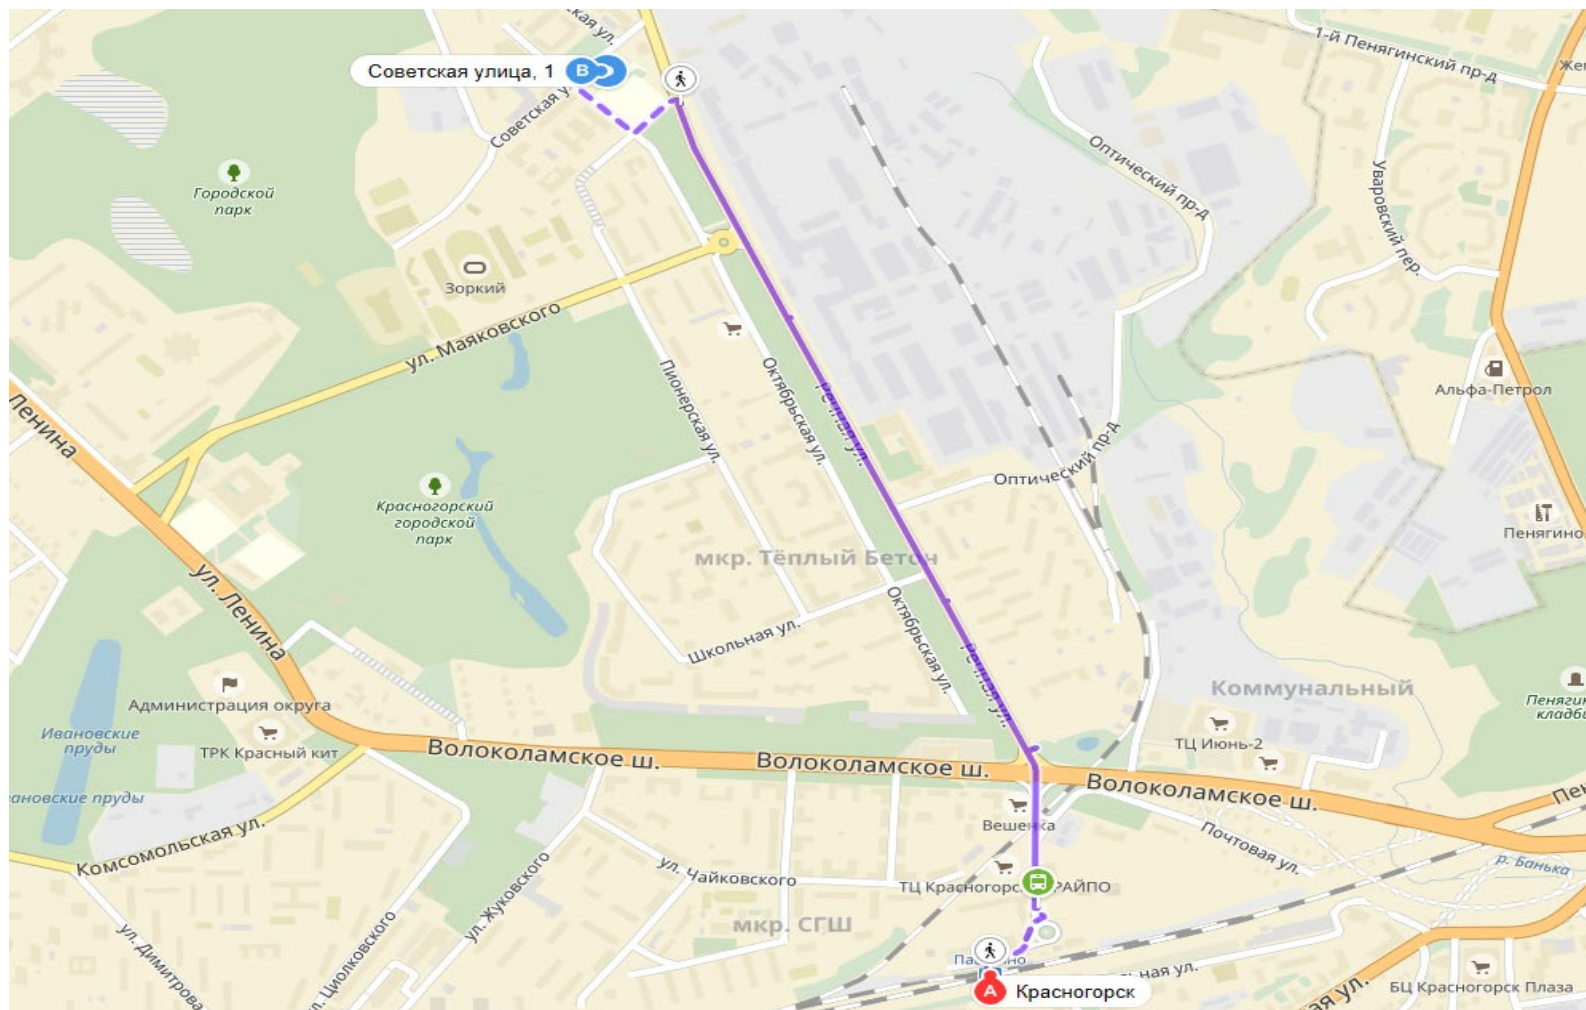

## ПРОЕЗД ОТ СТАНЦИИ ПАВШИНО, РИЖСКОЕ НАПРАВЛЕНИЕ

15 мин

**A** Красногорск

3 мин 210 м  
подождать 3 мин

Станция Павшино

Автобусы:  
**806 833**

Маршрутки:  
**806 833к**

5 мин 4 остановки ▾

Заводуправление

4 мин 330 м

**B** Советская улица, 1

## ПРОЕЗД ОТ ОСТАНОВКИ «УЛИЦА КАРБЫШЕВА», КРАСНОГОРСК

19 мин

- A Улица Карбышева
- 1 мин 4 м  
подождать 7 мин
- Улица Карбышева  
Автобус:  
833  
Маршрутка:  
833к
- 10 мин 8 остановок
- 2 мин, 130 м
- B Советская улица, 1
- 2 мин 130 м
- B Советская улица, 1

21 мин 1,7 км

**B** Советская улица, 1