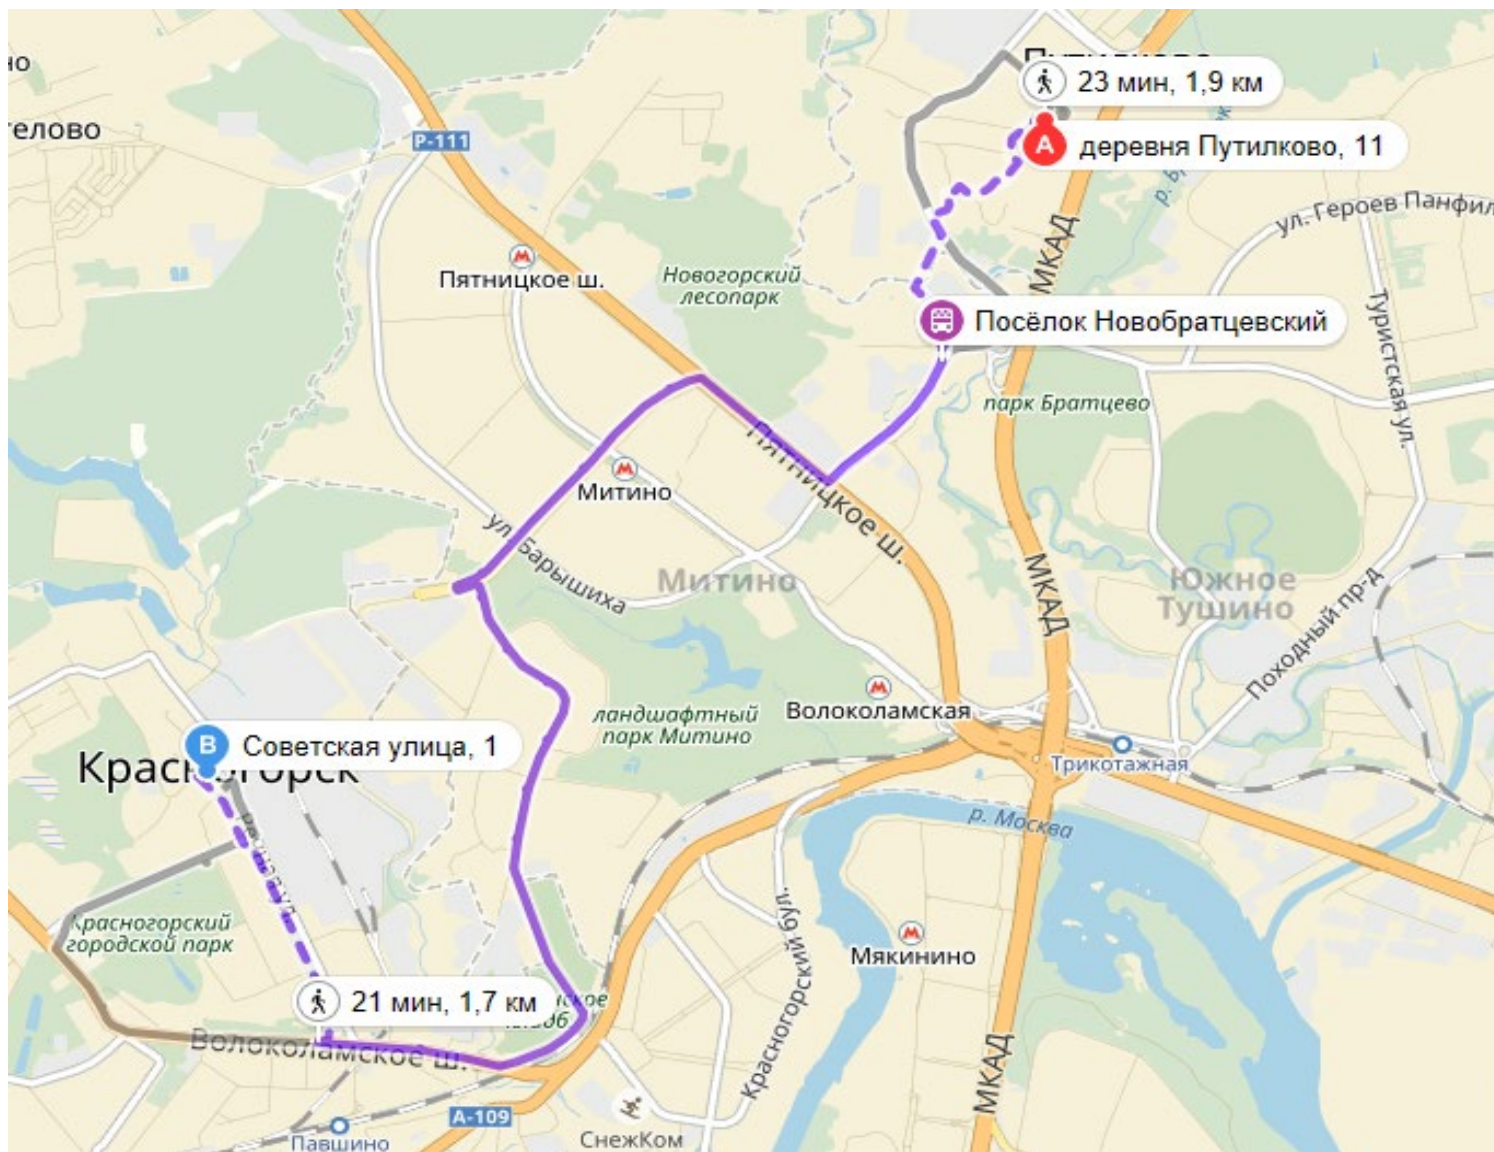

Заводуправление

4 мин 330 м

**B** Советская улица, 1

## ПРОЕЗД ОТ ОСТАНОВКИ «УЛИЦА КАРБЫШЕВА», КРАСНОГОРСК

19 мин

- A Улица Карбышева
- 1 мин 4 м  
подождать 7 мин
- Улица Карбышева  
Автобус:  
833  
Маршрутка:  
833к
- 10 мин 8 остановок
- 2 мин, 130 м
- B Советская улица, 1
- 2 мин 130 м
- B Советская улица, 1

## ПРОЕЗД ОТ ОСТАНОВКИ «ДЕРЕВНЯ ПУТИЛКОВО»

1 ч 10 мин

**A** деревня Путилково, 11

23 мин 1,9 км  
 подождать 10 мин

**C** Посёлок Новобратцевский

Маршрутки:  
 492к 878к

17 мин 17 остановок ▾

Госархив

21 мин 1,7 км

**B** Советская улица, 1