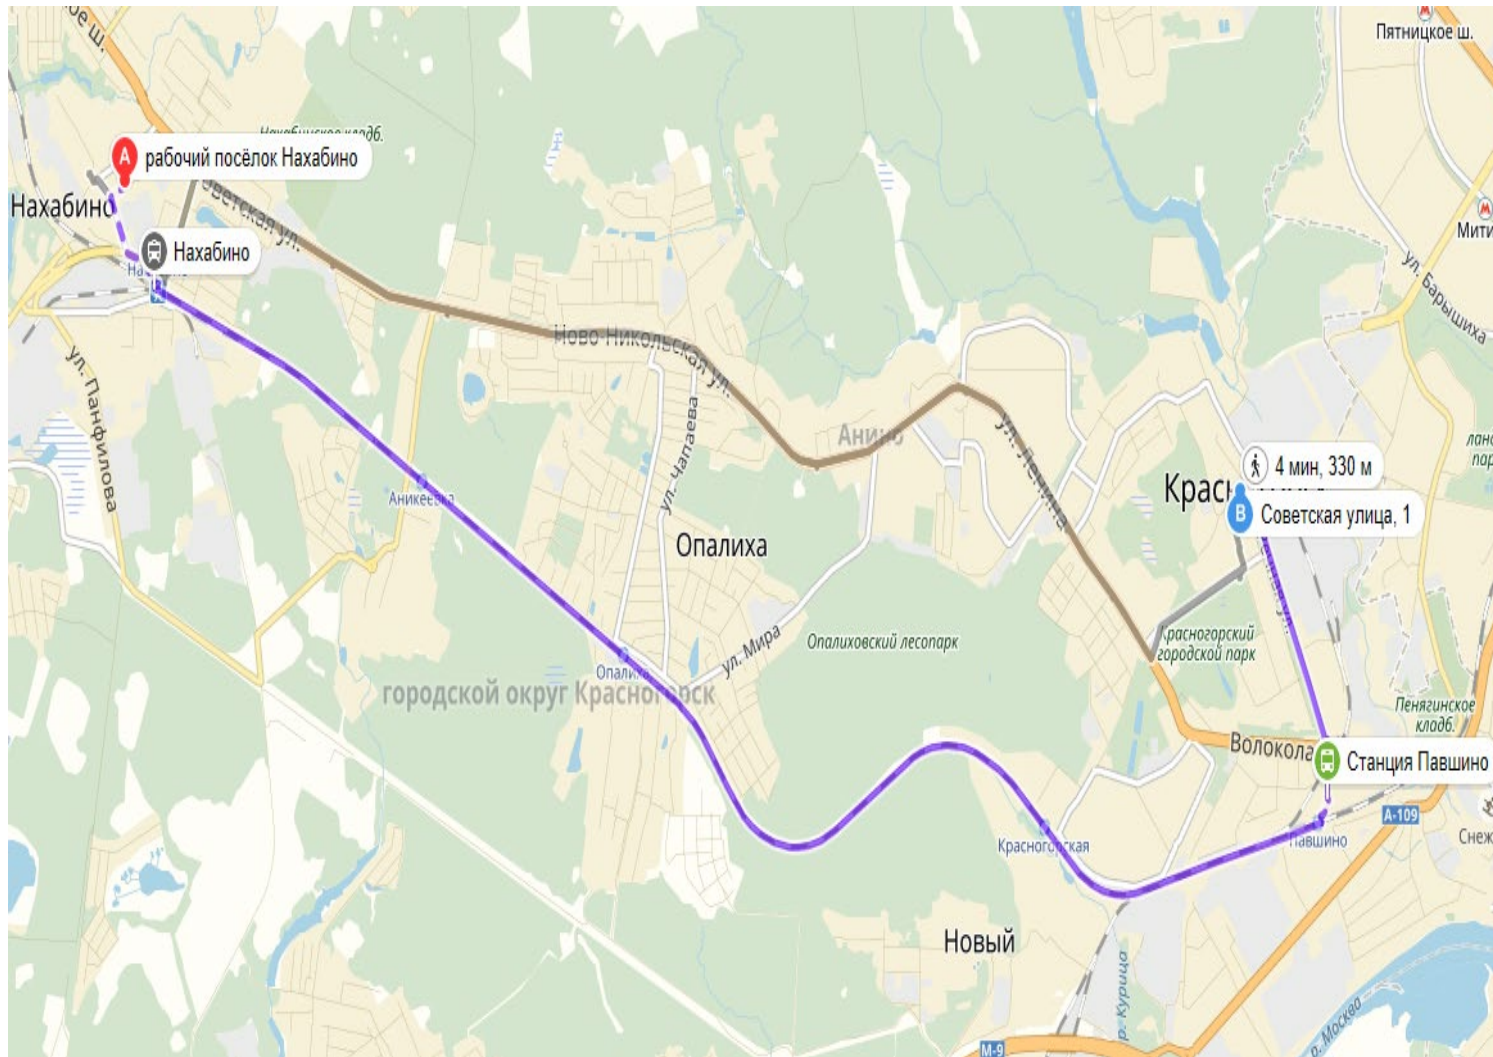

21 мин 1,7 км

**B** Советская улица, 1

## ПРОЕЗД ОТ ОСТАНОВКИ «ПОСЕЛОК ОТРАДНОЕ»

1 ч 11 мин 1 пересадка

- A** поселок Отрадное
- 9 мин 750 м  
подождать 11 мин
- Б** Больница  
Автобус:  
400т
- 14 мин 6 остановок
- Платформа Трикотажная
- 1 мин 120 м  
подождать 20 мин
- В** Платформа Трикотажная  
Маршрутка:  
566к
- 12 мин 7 остановок
- Заводуправление
- 4 мин 330 м
- В** Советская улица, 1

## ПРОЕЗД ОТ ОСТАНОВКИ «РАБОЧИЙ ПОСЕЛОК НАХАБИНО»

45 мин

- A** рабочий посёлок Нахабино
- 11 мин 920 м  
подождать 5 мин
- Нахабино  
Автобус:  
**827**  
Маршрутки:  
**827к** Нахабино - Зоркий  
Нахабино - Колледж
- 22 мин
- Стадион "Зоркий"
- 8 мин 660 м
- B** Советская улица, 1