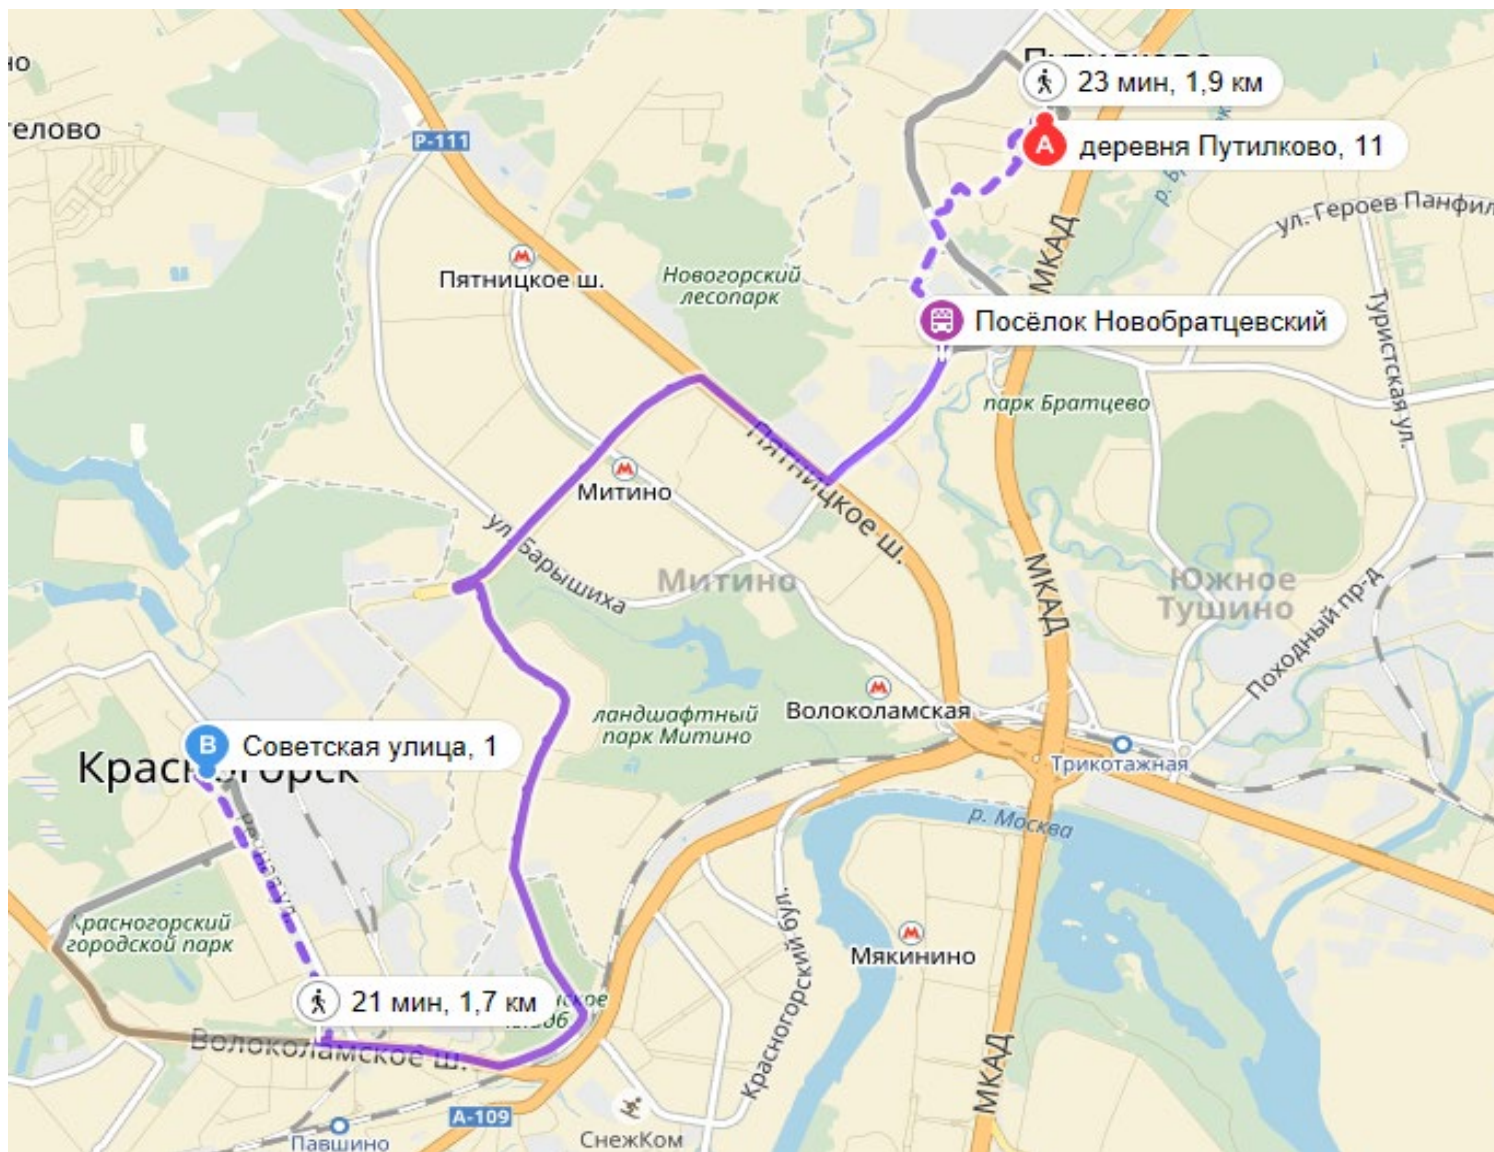

ПРОЕЗД ОТ ОСТАНОВКИ «ДЕРЕВНЯ ПУТИЛКОВО»

1 ч 10 мин

A деревня Путилково, 11

23 мин 1,9 км
подождать 10 мин

B Посёлок Новобратцевский

Маршрутки:
492к 878к

17 мин 17 остановок

Госархив

21 мин 1,7 км

B Советская улица, 1

ПРОЕЗД ОТ ОСТАНОВКИ