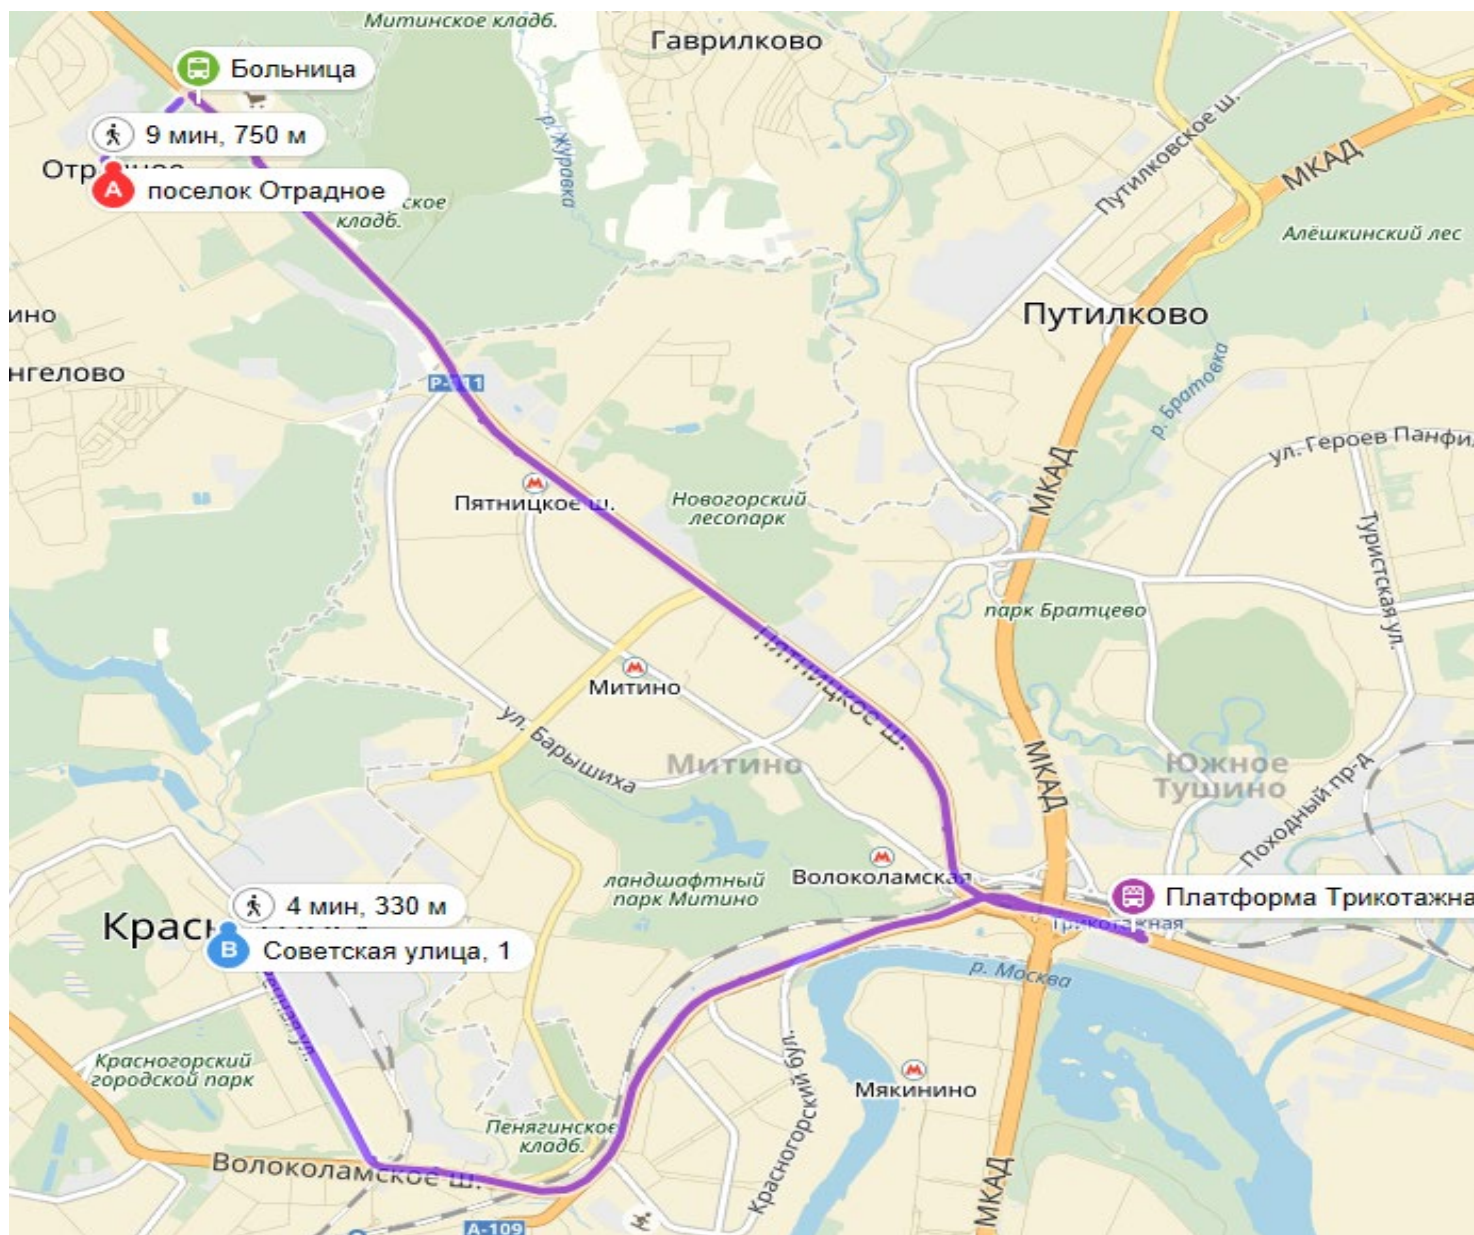

## ПРОЕЗД ОТ ОСТАНОВКИ «УЛИЦА КАРБЫШЕВА», КРАСНОГОРСК

19 мин

- A Улица Карбышева
- 1 мин 4 м  
подождать 7 мин
- Улица Карбышева  
Автобус:  
833  
Маршрутка:  
833к
- 10 мин 8 остановок
- 2 мин, 130 м
- B Советская улица, 1
- 2 мин 130 м
- B Советская улица, 1

## ПРОЕЗД ОТ ОСТАНОВКИ «ДЕРЕВНЯ ПУТИЛКОВО»

1 ч 10 мин

**A** деревня Путилково, 11

23 мин 1,9 км  
 подождать 10 мин

**C** Посёлок Новобратцевский

Маршрутки:  
 492к 878к

17 мин 17 остановок ▾

Госархив

21 мин 1,7 км

**B** Советская улица, 1

## ПРОЕЗД ОТ ОСТАНОВКИ «ПОСЕЛОК ОТРАДНОЕ»

1 ч 11 мин 1 пересадка

- A** поселок Отрадное
- 9 мин 750 м  
подождать 11 мин
- Б** Больница  
Автобус:  
400т
- 14 мин 6 остановок
- Платформа Трикотажная
- 1 мин 120 м  
подождать 20 мин
- В** Платформа Трикотажная  
Маршрутка:  
566к
- 12 мин 7 остановок
- Заводуправление
- 4 мин 330 м
- В** Советская улица, 1