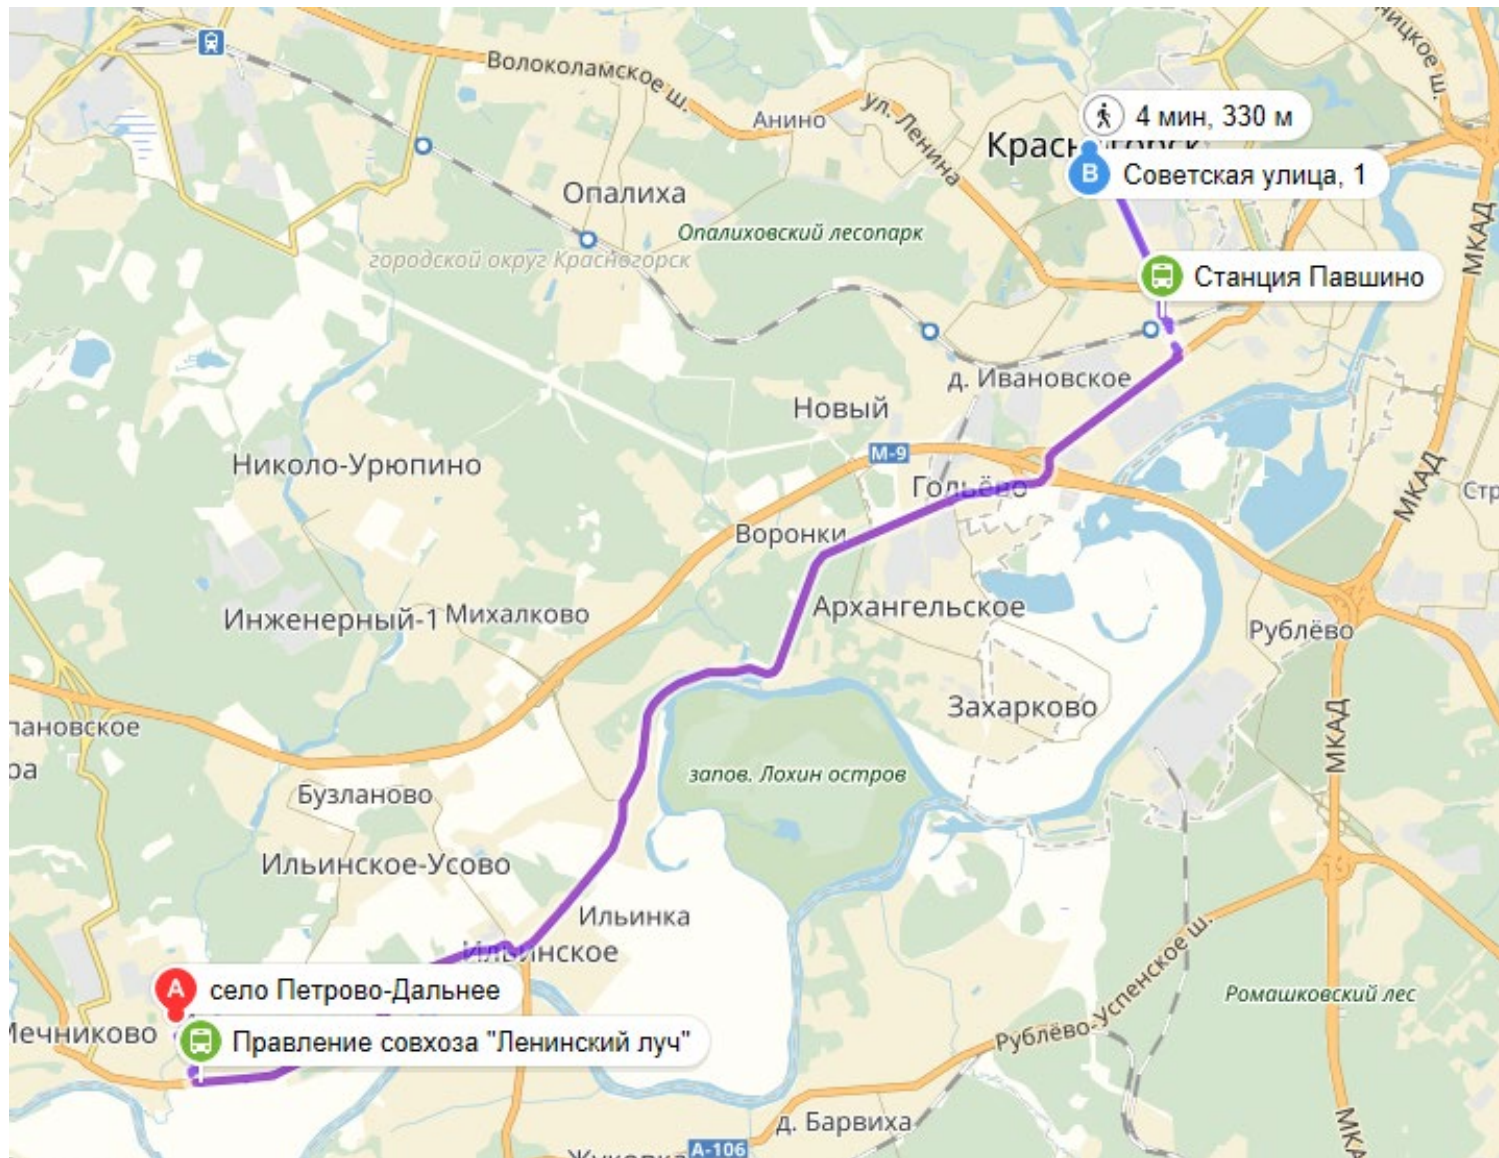

ПРОЕЗД ОТ ОСТАНОВКИ «ПРАВЛЕНИЕ СОВХОЗА ЛЕНИНСКИЙ ЛУЧ», СЕЛО ПЕТРОВО-ДАЛЬНЕЕ

1 ч 11 мин 1 пересадка

- **A** село Петрово-Дальнее
- 13 мин 1,1 км
  подождать 6 мин
- Правление совхоза "Ленинский луч"
  Автобусы: **34** **549**
  Маршрутки: **49** **549**
- 32 мин 15 остановок
- Вокзальная улица
- 8 мин 630 м
  подождать 3 мин
- Станция Павшино
  Автобусы: **806** **833**
  Маршрутки: **806** **833к**
- 5 мин 4 остановки
- Заводуправление
- 4 мин 330 м
- **B** Советская улица, 1