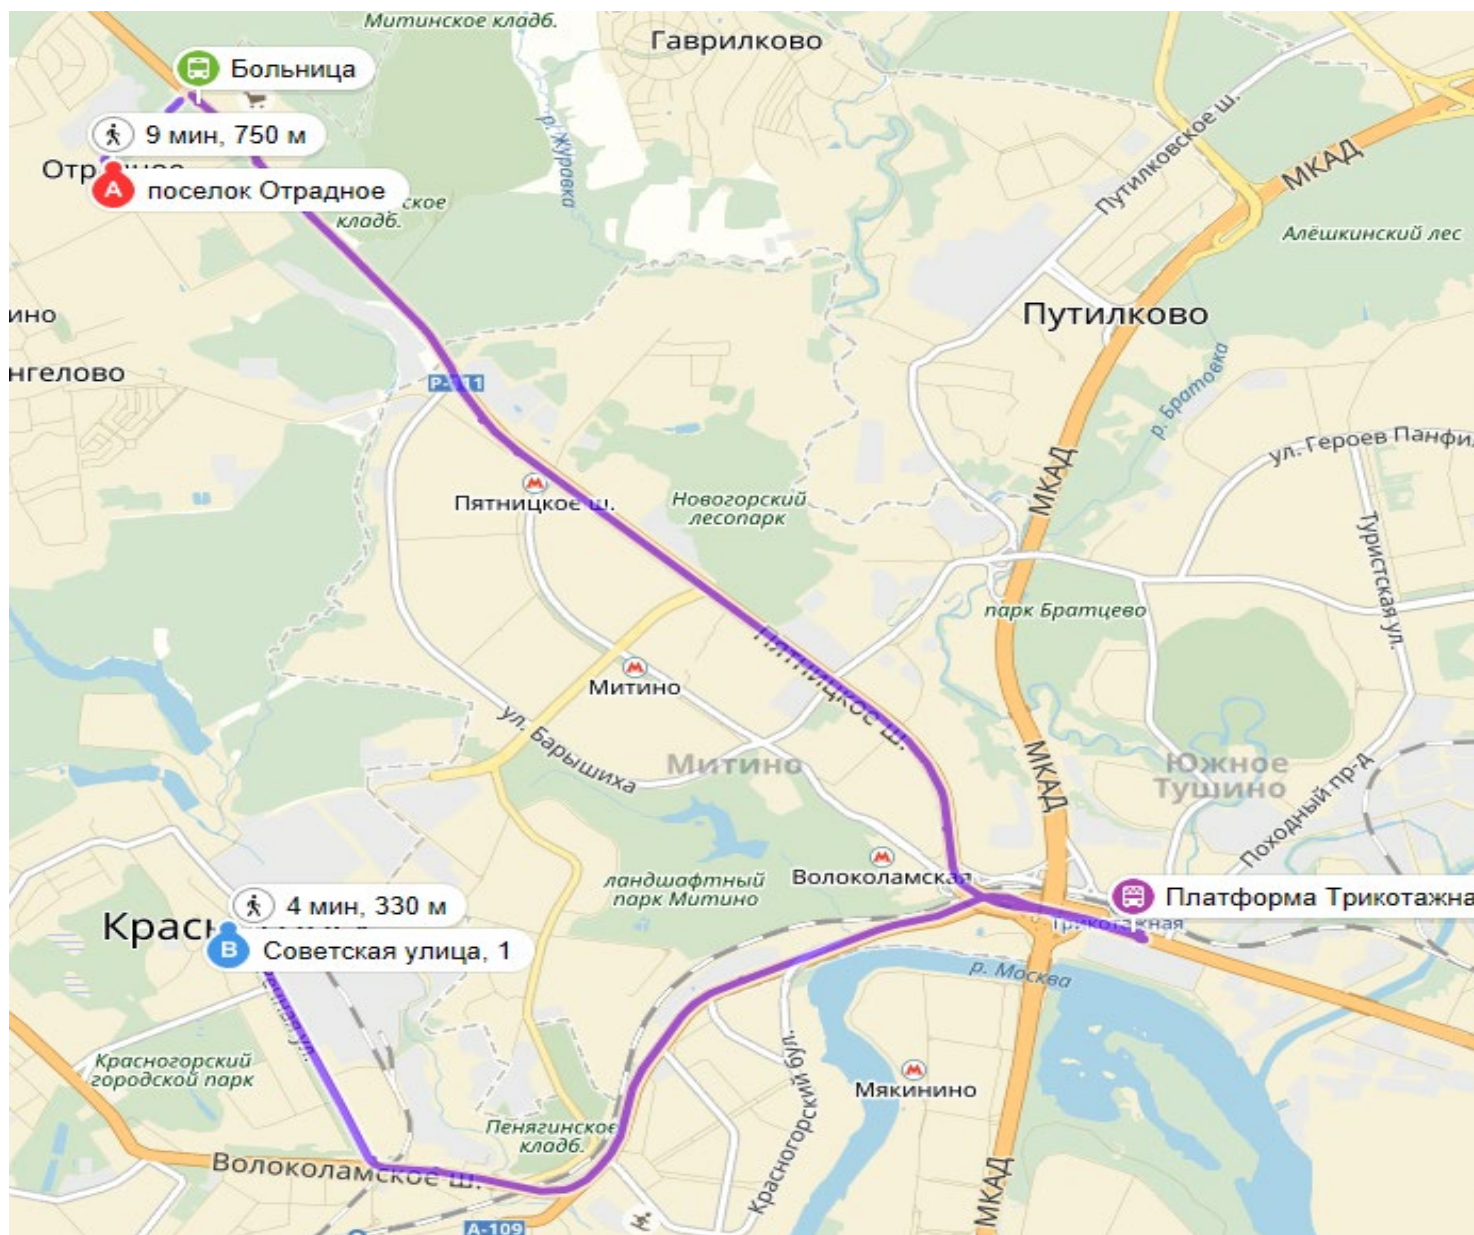

«ПОСЕЛОК ОТРАДНОЕ»

1 ч 11 мин 1 пересадка

- **A** поселок Отрадное
- 9 мин 750 м
  подождать 11 мин
- **Больница**
  Автобус:
  400т
- 14 мин 6 остановок
- Платформа Трикотажная
- 1 мин 120 м
  подождать 20 мин
- **Платформа Трикотажная**
  Маршрутка:
  566к
- 12 мин 7 остановок
- Заводуправление
- 4 мин 330 м
- **B** Советская улица, 1