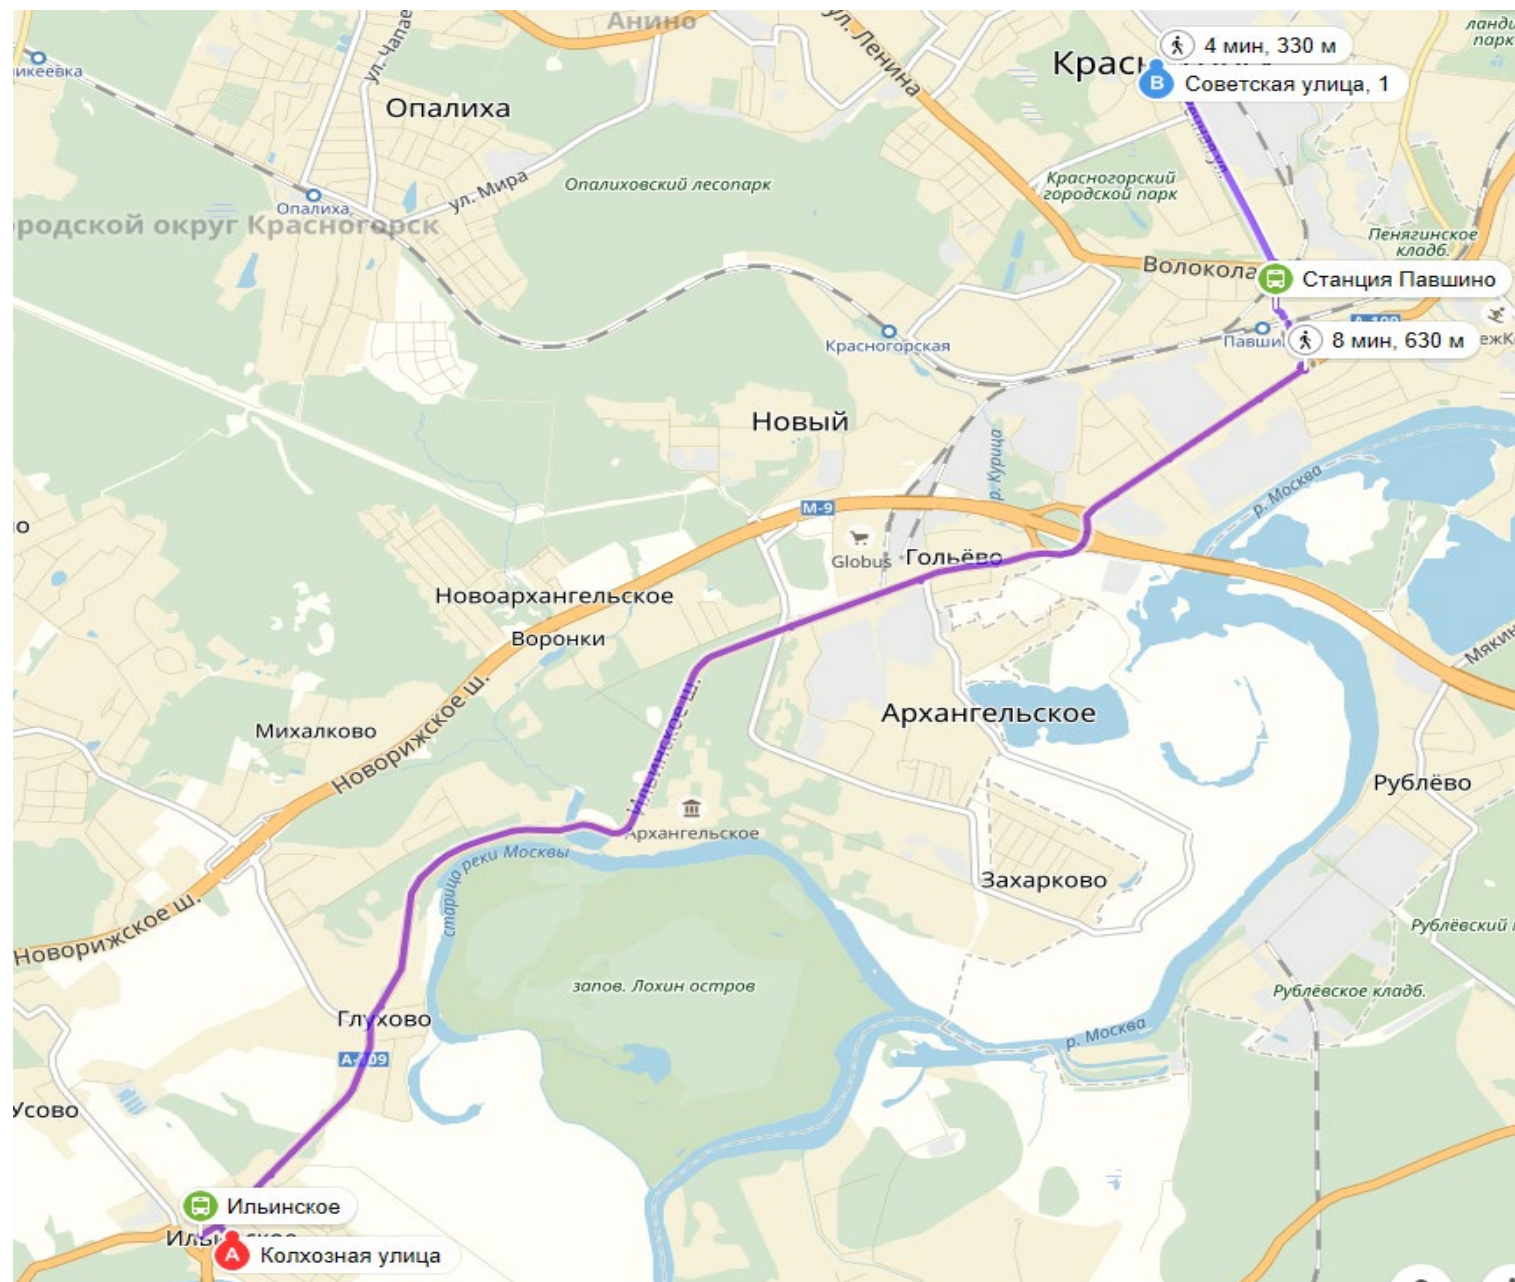

21 мин 1,7 км

**B** Советская улица, 1

ПРОЕЗД ОТ ОСТАНОВКИ

## «ПОСЕЛОК ОТРАДНОЕ»

1 ч 11 мин 1 пересадка

- A** поселок Отрадное
- 9 мин 750 м  
подождать 11 мин
- Больница**  
Автобус:  
**400т**
- 14 мин 6 остановок
- Платформа Трикотажная
- 1 мин 120 м  
подождать 20 мин
- Платформа Трикотажная**  
Маршрутка:  
**566к**
- 12 мин 7 остановок
- Заводуправление
- 4 мин 330 м
- B** Советская улица, 1

## ПРОЕЗД ОТ ОСТАНОВКИ «РАБОЧИЙ ПОСЕЛОК НАХАБИНО»

45 мин

- A** рабочий посёлок Нахабино
- 11 мин 920 м  
подождать 5 мин
- Нахабино  
Автобус:  
**827**  
Маршрутки:  
**827к** Нахабино - Зоркий  
Нахабино - Колледж
- 22 мин
- Стадион "Зоркий"
- 8 мин 660 м
- B** Советская улица, 1

## ПРОЕЗД ОТ ОСТАНОВКИ «УЛИЦА КОХОЗНАЯ», СЕЛО ИЛЬИНСКОЕ

52 мин 1 пересадка

- A Колхозная улица
  - 3 мин 260 м
  - подождать 5 мин
  - Ильинское
  - Автобусы: 34 520 540 549
  - Маршрутки: 49 549
  - 24 мин 11 остановок
  - Вокзальная улица
  - 8 мин 630 м
  - подождать 3 мин
  - Станция Павшино
  - Автобусы: 806 833
  - Маршрутки: 806 833к
  - 5 мин 4 остановки
  - Заводоуправление
  - 4 мин 330 м
  - B Советская улица, 1