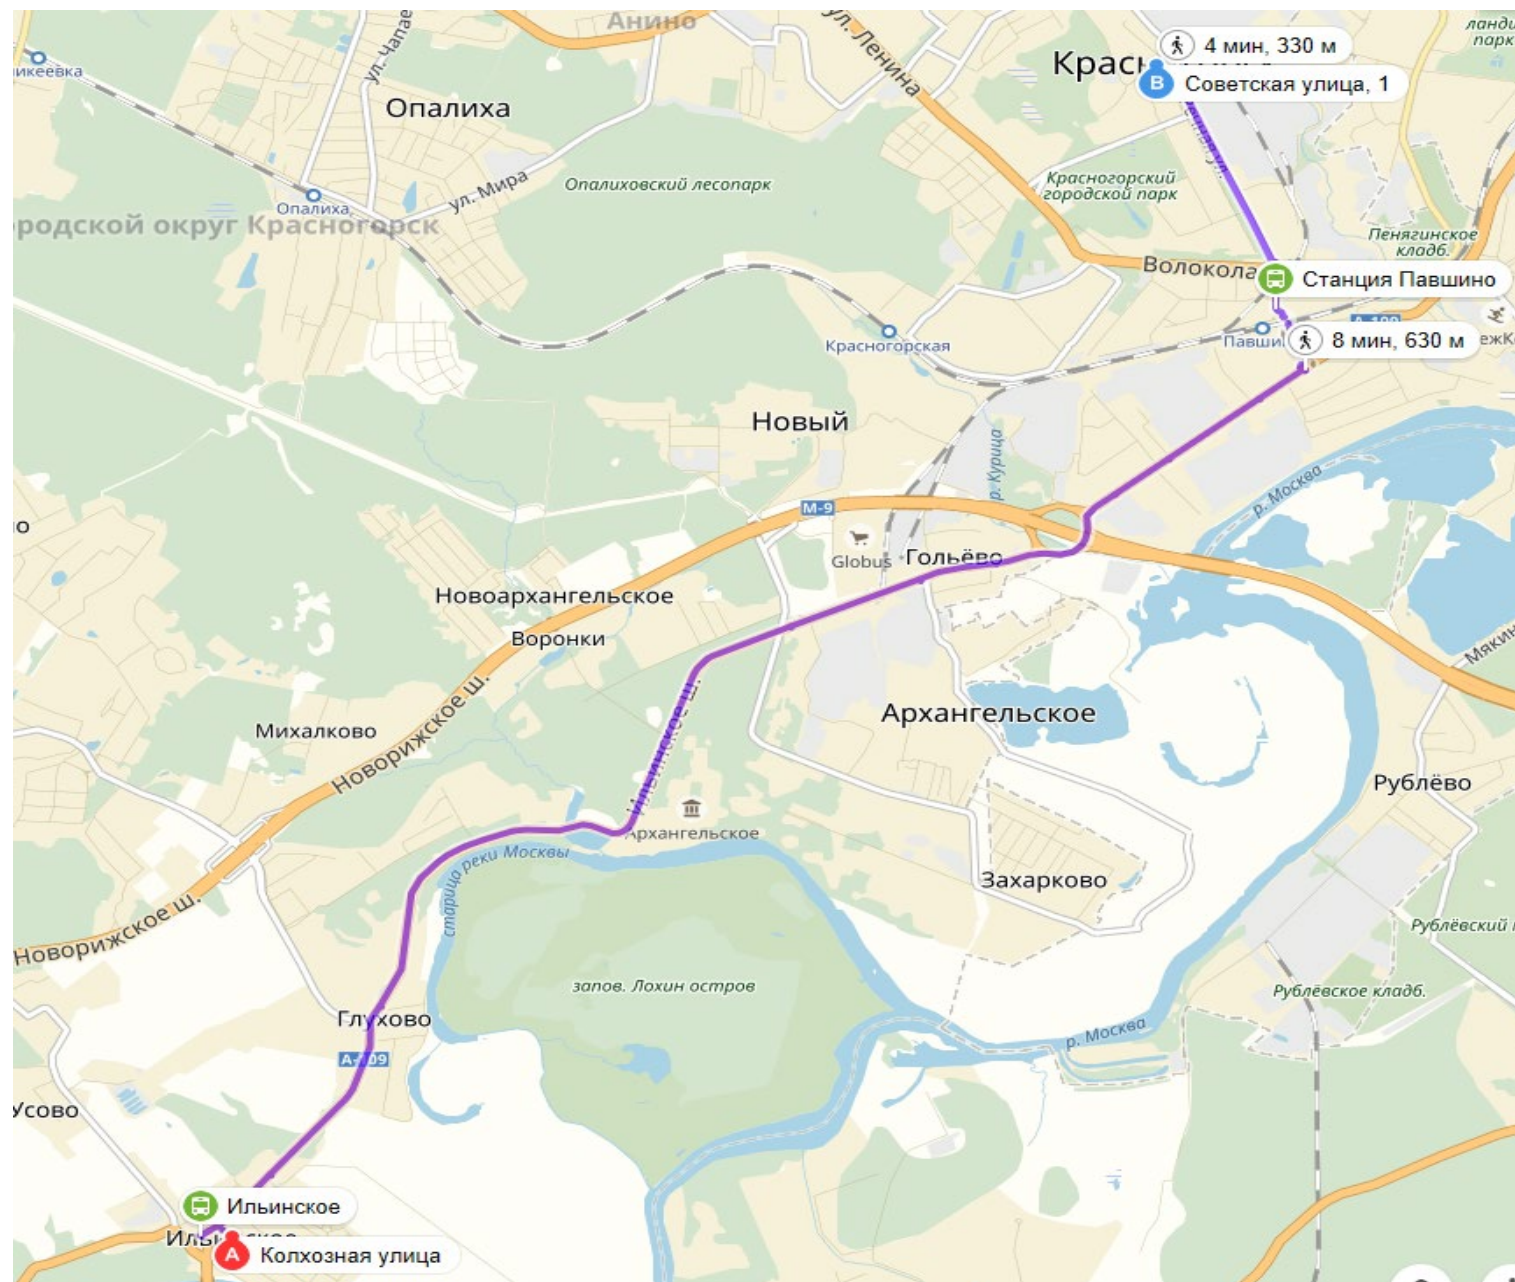

ПРОЕЗД ОТ ОСТАНОВКИ «УЛИЦА КОХОЗНАЯ», СЕЛО ИЛЬИНСКОЕ

52 мин 1 пересадка

- A Колхозная улица
  - 3 мин 260 м
  - подождать 5 мин
  - Ильинское
  - Автобусы: 34 520 540 549
  - Маршрутки: 49 549
  - 24 мин 11 остановок
  - Вокзальная улица
  - 8 мин 630 м
  - подождать 3 мин
  - Станция Павшино
  - Автобусы: 806 833
  - Маршрутки: 806 833к
  - 5 мин 4 остановки
  - Заводоуправление
  - 4 мин 330 м
  - B Советская улица, 1