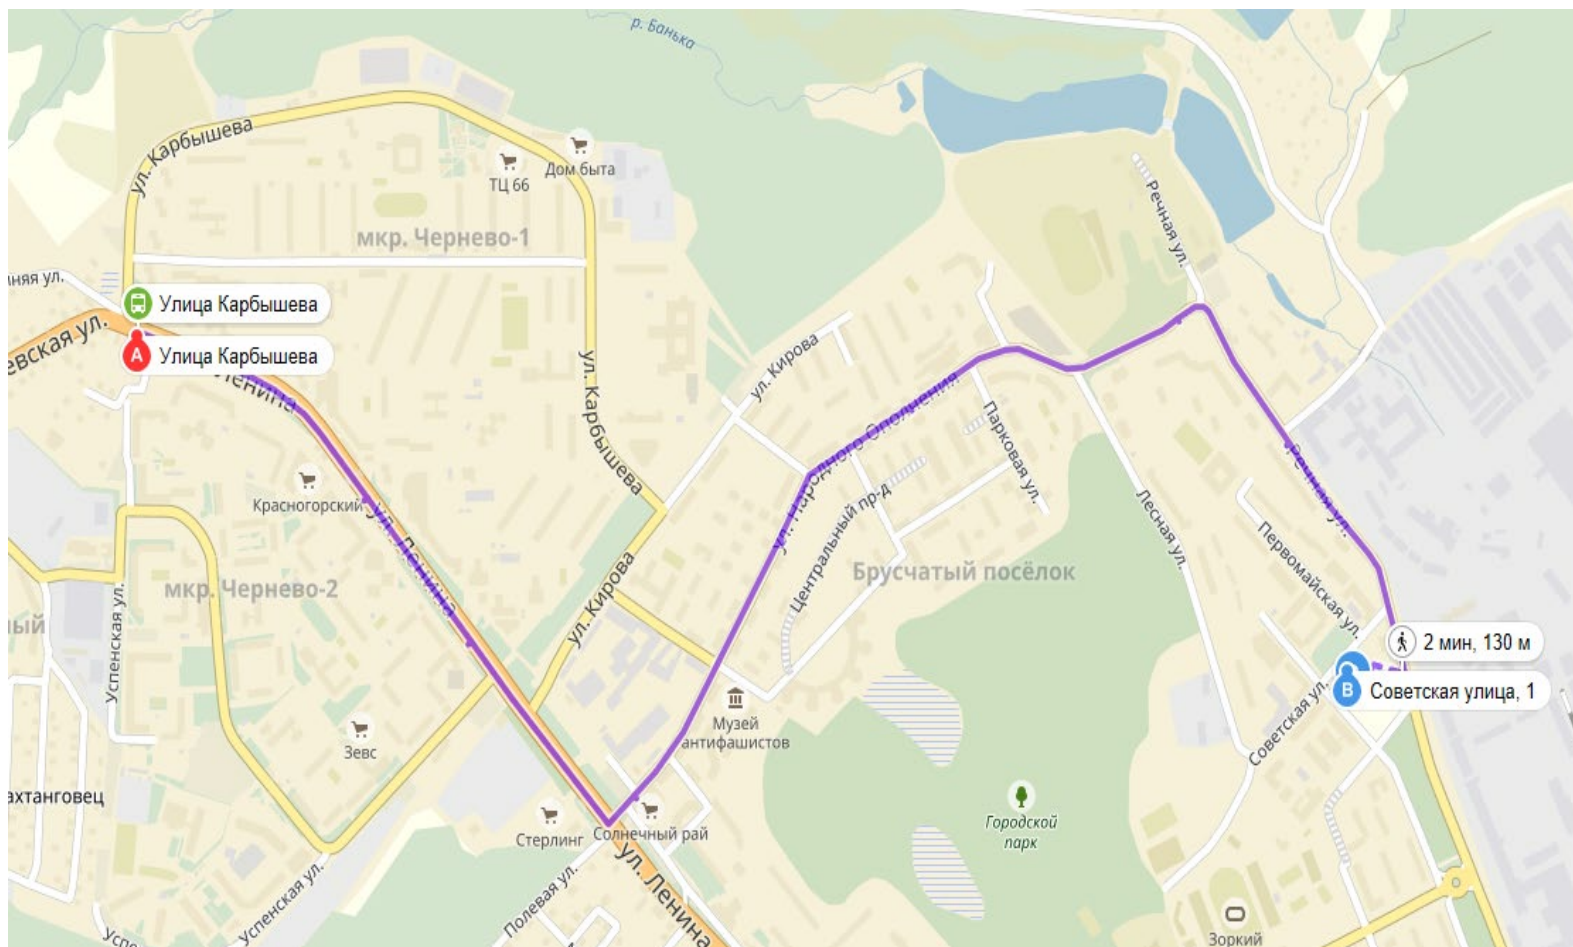

Заводуправление

4 мин 330 м

**B** Советская улица, 1

## ПРОЕЗД ОТ ОСТАНОВКИ «УЛИЦА КАРБЫШЕВА», КРАСНОГОРСК

19 мин

- A Улица Карбышева
- 1 мин 4 м  
подождать 7 мин
- Улица Карбышева  
Автобус:  
833  
Маршрутка:  
833к
- 10 мин 8 остановок
- 2 мин, 130 м
- B Советская улица, 1
- 2 мин 130 м
- B Советская улица, 1

21 мин 1,7 км

**B** Советская улица, 1

## ПРОЕЗД ОТ ОСТАНОВКИ «УЛИЦА КОХОЗНАЯ», СЕЛО ИЛЬИНСКОЕ

52 мин 1 пересадка

- A Колхозная улица
  - 3 мин 260 м
  - подождать 5 мин
  - Ильинское
  - Автобусы: 34 520 540 549
  - Маршрутки: 49 549
  - 24 мин 11 остановок
  - Вокзальная улица
  - 8 мин 630 м
  - подождать 3 мин
  - Станция Павшино
  - Автобусы: 806 833
  - Маршрутки: 806 833к
  - 5 мин 4 остановки
  - Заводоуправление
  - 4 мин 330 м
  - B Советская улица, 1