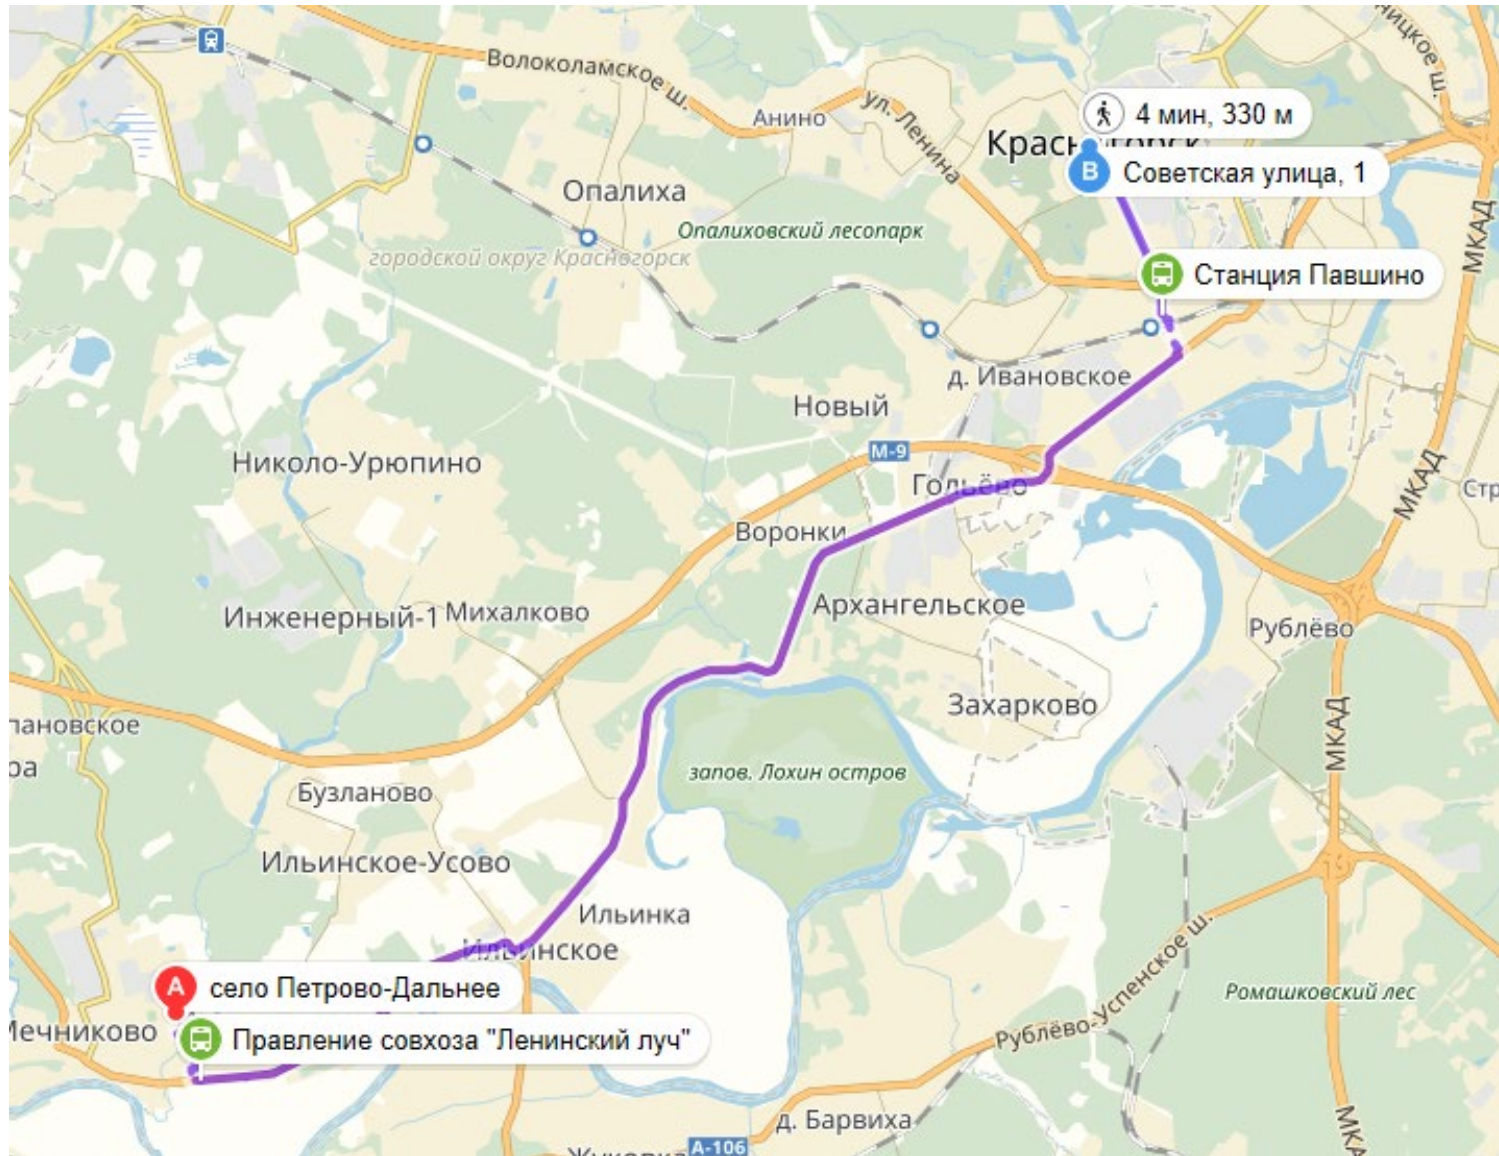

## ПРОЕЗД ОТ ОСТАНОВКИ «УЛИЦА КОХОЗНАЯ», СЕЛО ИЛЬИНСКОЕ

52 мин 1 пересадка

- A Колхозная улица
  - 3 мин 260 м
  - подождать 5 мин
  - Ильинское
  - Автобусы: 34 520 540 549
  - Маршрутки: 49 549
  - 24 мин 11 остановок
  - Вокзальная улица
  - 8 мин 630 м
  - подождать 3 мин
  - Станция Павшино
  - Автобусы: 806 833
  - Маршрутки: 806 833к
  - 5 мин 4 остановки
  - Заводоуправление
  - 4 мин 330 м
  - B Советская улица, 1

# ПРОЕЗД ОТ ОСТАНОВКИ «ПРАВЛЕНИЕ СОВХОЗА ЛЕНИНСКИЙ ЛУЧ», СЕЛО ПЕТРОВО-ДАЛЬНЕЕ

1 ч 11 мин 1 пересадка

- A** село Петрово-Дальнее
- 13 мин 1,1 км подождать 6 мин
- B** Правление совхоза "Ленинский луч"  
Автобусы: 34 549  
Маршрутки: 49 549
- 32 мин 15 остановок
- Вокзальная улица
- 8 мин 630 м подождать 3 мин
- C** Станция Павшино  
Автобусы: 806 833  
Маршрутки: 806 833к
- 5 мин 4 остановки
- Заводоуправление
- 4 мин 330 м
- D** Советская улица, 1

21 мин 1,7 км

**B** Советская улица, 1

ПРОЕЗД ОТ ОСТАНОВКИ